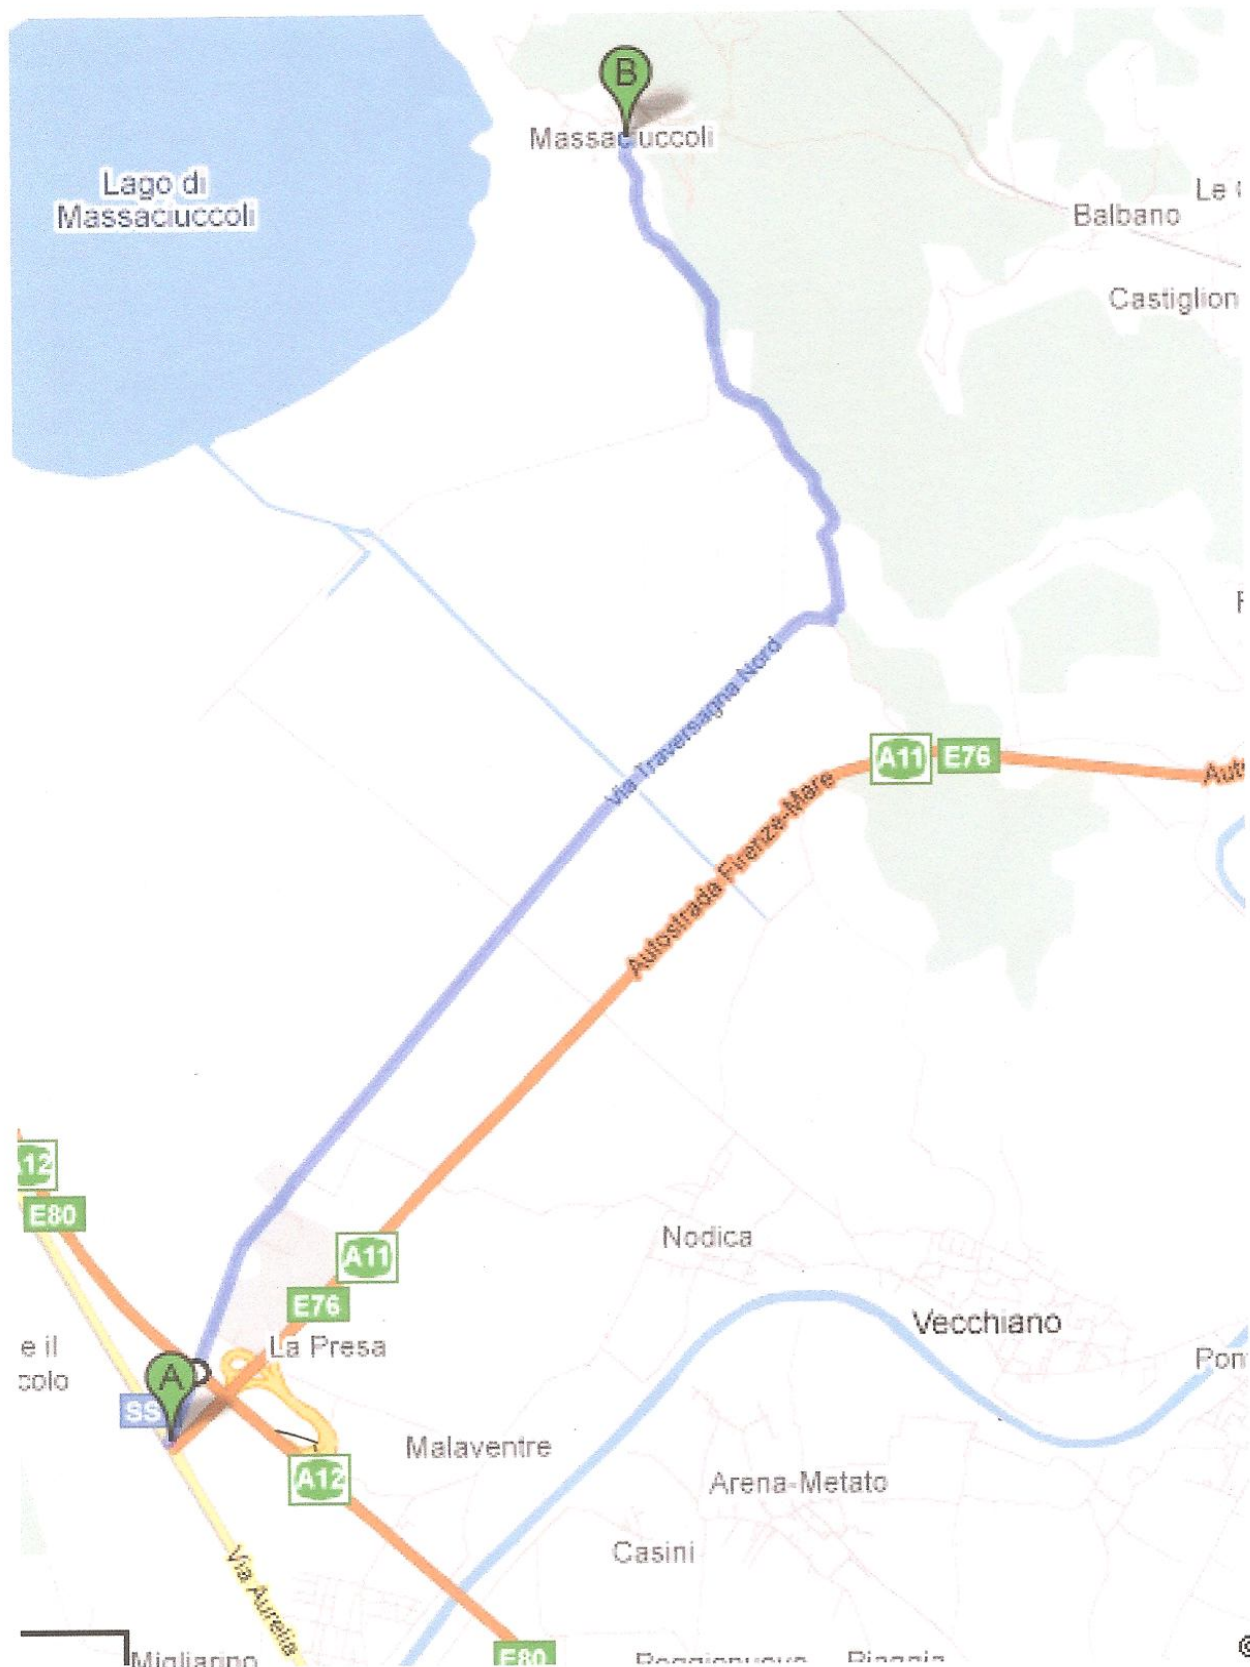

25 settembre 2011

**GRAN PR'X
TUSCANIA**

c/o campo di calcetto

MASSACIUCCOLI

GARA DI AGILITY DOG

**Giudice: Paolo Fossi
Andrea Turbanti**

apertura segreteria ore 8.00 Inizio gara ore 8.30

info: Annette 333 8313150

MENU FISSO

PASTA

XXXX

AROSTO e CONTORNO

XXXX

DOLCE

XXXX

VINO E ACQUA

12 EURO

UN IDEA DEL NUMERO DI PARTECIPANTI SARA'
GRADITO!

COME ARRIVARE

Uscita Pisa Nord dell'autostrada Firenze Mare girare a dx e **IMMEDIATAMENTE A DX** Imboccando Via Traversagna (N.B. la strada rimane parallela all'uscita dell'autostrada). Proseguire sino alla fine di Via Traversagna e successivamente seguire la strada verso sx in Via Pietro al Padule in Quiesa. Proseguendo per circa 3 km troverete la zona sagra sulla vostra sx