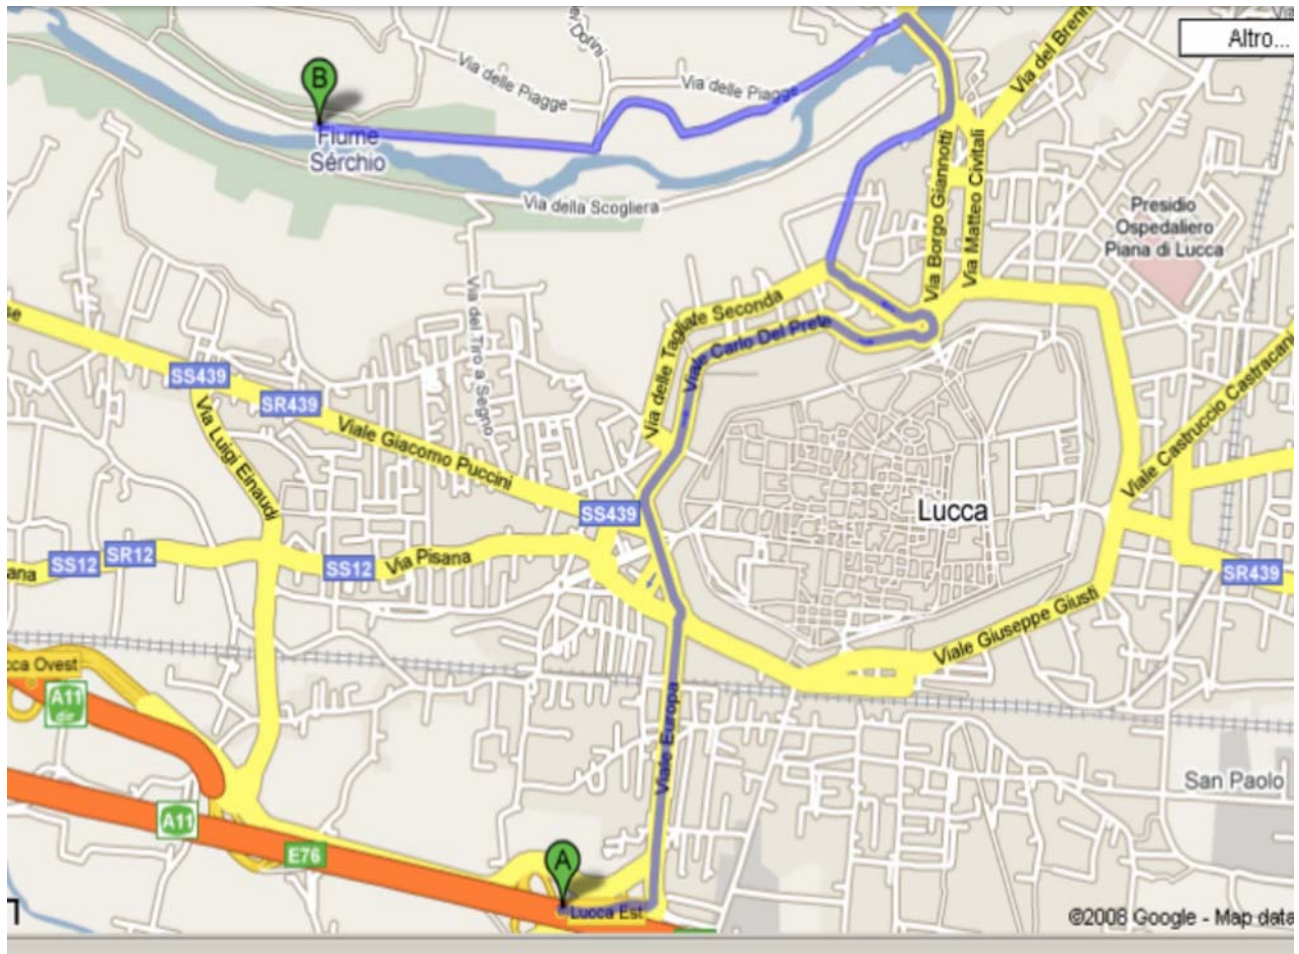

Per informazioni: Del Greco Maurizio 347-1835910

Chiusura iscrizioni 24 settembre

Sarà in funzione un punto ristoro

La gara verrà svolta presso il

"Club ippico lucchese" in

Via Della Scogliera, 877 (LU).

Come arrivare al campo gara:

Uscita autostrada Lucca Est, procedere verso Viale Europa;
alla rotonda prendere la seconda uscita per
Viale Lazzaro Papi, proseguire su Viale Carlo Del Prete alla
rotonda prendere la terza uscita per Via delle Tagliate Terza
proseguire tenendosi sulla destra, al bivio svoltare a destra in
Traversa Prima Via Borgo Giannotti. All'incrocio svoltare a
sinistra in Via Per Camaiore.

Lungo il percorso saranno presenti indicazioni stradali per facilitare l'arrivo al campo.