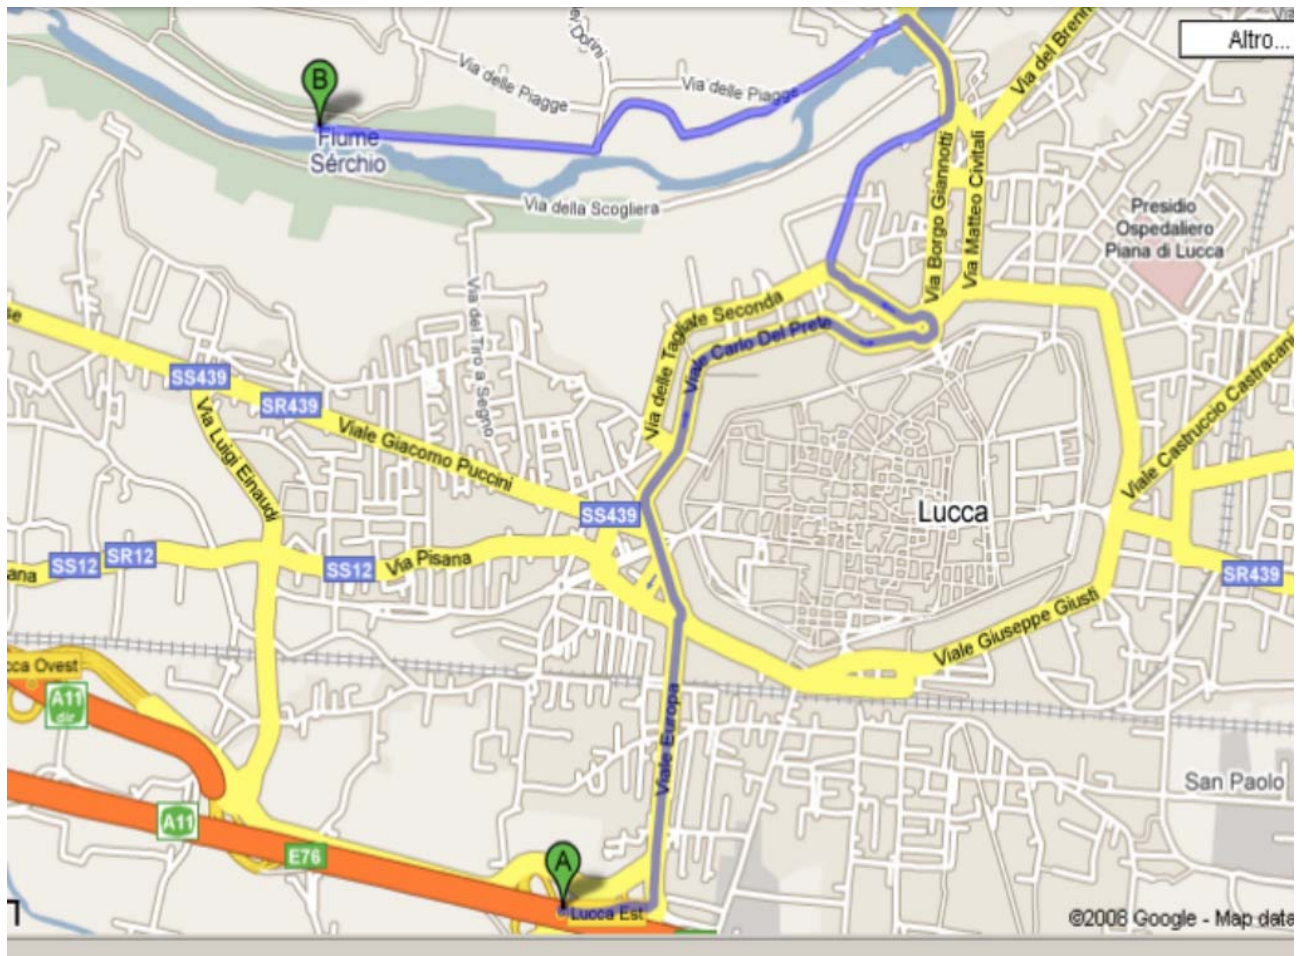

Per informazioni: Del Greco Maurizio 347-1835910

Chiusura iscrizioni: Mercoledì 03 Settembre

Sarà presente un punto ristoro

**Durante la pausa pranzo verrà stabilita la
data della finale.**

La gara verrà svolta presso il
"Club ippico lucchese" in
Via Della Scogliera, 877 (LU).

Come arrivare al campo gara:

Uscita autostrada Lucca Est, procedere verso Viale Europa;
alla rotonda prendere la seconda uscita per
Viale Lazzaro Papi, proseguire su Viale Carlo Del Prete alla
rotonda prendere la terza uscita per Via delle Tagliate Terza
proseguire tenendosi sulla destra, al bivio svoltare a destra in
Traversa Prima Via Borgo Giannotti. All'incrocio svoltare a
sinistra in Via Per Camaiore.

Lungo il percorso saranno presenti indicazioni stradali per facilitare l'arrivo al campo.